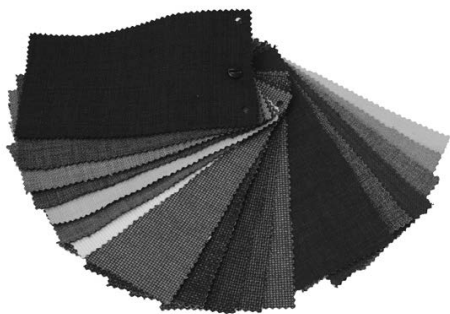

Informations sur les produits et caractéristiques de qualité des tissus

Tissus :

Caractéristiques techniques :	CLEAN-ACTIVE							
	Arizona	Texas	Florida	Kansas	Nevada	Ohio	Montana	California Q2
Frottements pour test d'abrasion :	69.000	25.000	73.000	100.000	30.000	40.000	45.000	90.000
Test de boulochage :	4	3-4	5	5	4	4	4-5	4-5
Stabilité à la lumière :	4-5	3	5	4-5	4	5	4-5	6

Consignes de nettoyage et d'entretien :

- Toujours utiliser un chiffon propre et nettoyer le tissu en mouvements circulaires. Ne pas laisser le tissu devenir trop humide.
- Éviter une exposition directe à la lumière du soleil qui peut décolorer le tissu.
- Ne pas utiliser de produit imperméabilisant, de produit blanchissant ou de produit chimique similaire.
- Nos tissus ne boulochent pratiquement pas. Si après une longue période d'utilisation, des bouloches devaient apparaître, vous pouvez les retirer avec un rasoir anti-bouloche disponible dans le commerce.
- Pour le nettoyage et l'entretien, nous recommandons les produits **LCK**. Pour cela, consulter www.gwinner.moebelpflegeshop.de.

Service client :

Vente :

Nous sommes joignables par téléphone.
lun.-ven. 8h-18h Tél. +49(0)7445-183-0

Aide à la planification :

Nous sommes joignables par téléphone.
lun.-ven. 8h-18h Tél. +49(0)7445-183-370
Fax +49(0)7445-183-399

Internet :

www.gwinner.de

Envoyer les commandes par courriel à :
Auftrag@gwinner.de

Sous réserve d'erreurs ainsi que de modifications en matière de conception, de coloris et de matériau dans le cadre du perfectionnement technique.