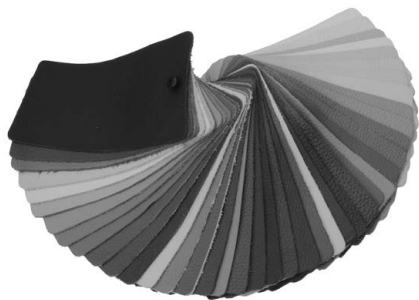

Wien en banquette droite

- Piètement rond en aspect inox ou noir mat.
 - Revêtements en cuir et en tissu conformément aux modèles actuels.
 - Différentes tailles, de 155 à 215 cm.
 - Assise confort grâce aux mini-ressorts.
 - Finitions disponibles, cf. page 10.
-

Lissabon en banquette droite ou d'angle

- Piètement plat en aspect inox ou noir mat.
- Revêtements en cuir et en tissu conformément aux modèles actuels.
- Différentes tailles en banquette droite ou d'angle.
- Assise confort grâce à la suspension Nosag, 2 fermetés d'assise au choix.
- Finitions disponibles, cf. pages 11-13.

Dublin en banquette droite ou d'angle

- Piètement plat en aspect inox ou noir mat.
- Revêtements en cuir et en tissu conformément aux modèles actuels.
- Différentes tailles en banquette droite ou d'angle. Profond. d'assise fixe ou réglable.
- Assise confort grâce à la suspension Nosag, 2 fermetés d'assise au choix.
- Finitions disponibles, cf. pages 14-19.

Informations sur les produits et caractéristiques de qualité des cuirs

Le cuir **Toledo** est un cuir teinté en surface disponible en 22 teintes conformément aux modèles.

Le cuir teinté en surface est produit grâce à des procédés complexes d'ennoblissement. Le raffinage et d'autres procédés permettent d'égaliser les irrégularités à la surface du cuir et de les rendre invisibles. Une pigmentation couvrante permet d'obtenir une surface régulière avec une belle teinte uniforme. Bien que la structure naturelle en grande partie supprimée par le raffinage et la teinture soit remplacée par un procédé de frappe, les caractéristiques naturelles de la structure du cuir restent en partie visibles. Le cuir teinté en surface est de manière générale robuste, facile à entretenir et, avant tout, imperméable et résistant aux saletés. En plus de renforcer la résistance à l'usure, le revêtement de la surface du cuir réduit sa sensibilité à la lumière du soleil.